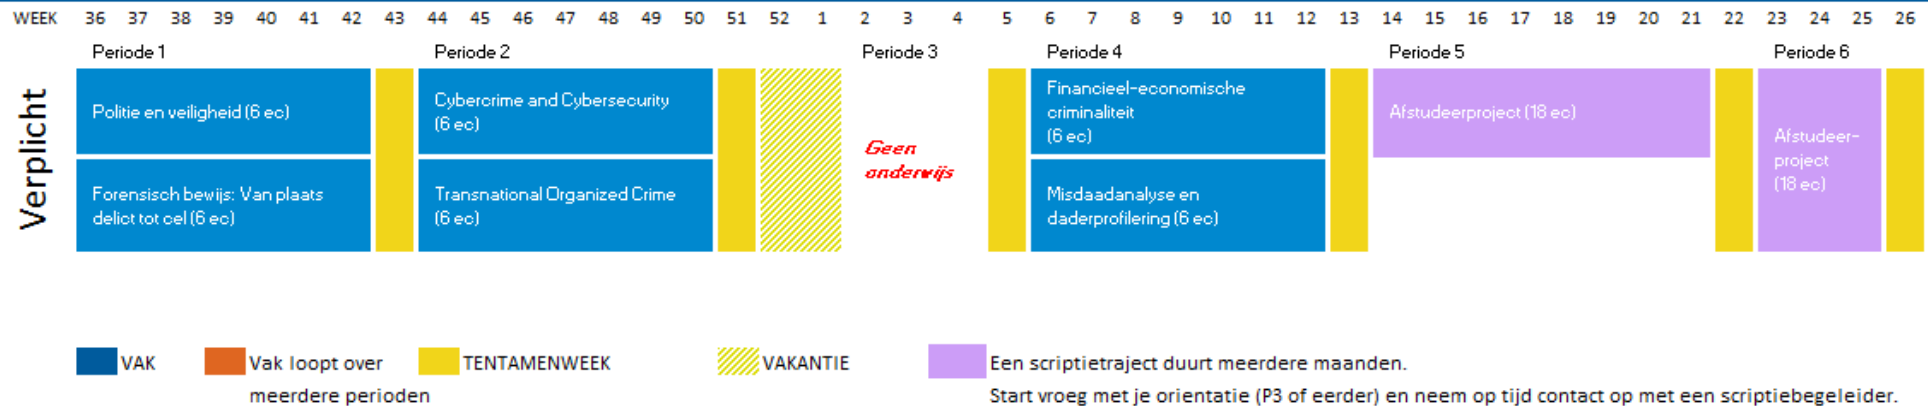

JAARSCHEMA MASTER CRIMINOLOGIE 2017-2018

Afstudeerrichting: Opsporingscriminologie: Misdadprofielen en misdadbestrijding

Verplichte vakken

Keuzevakken